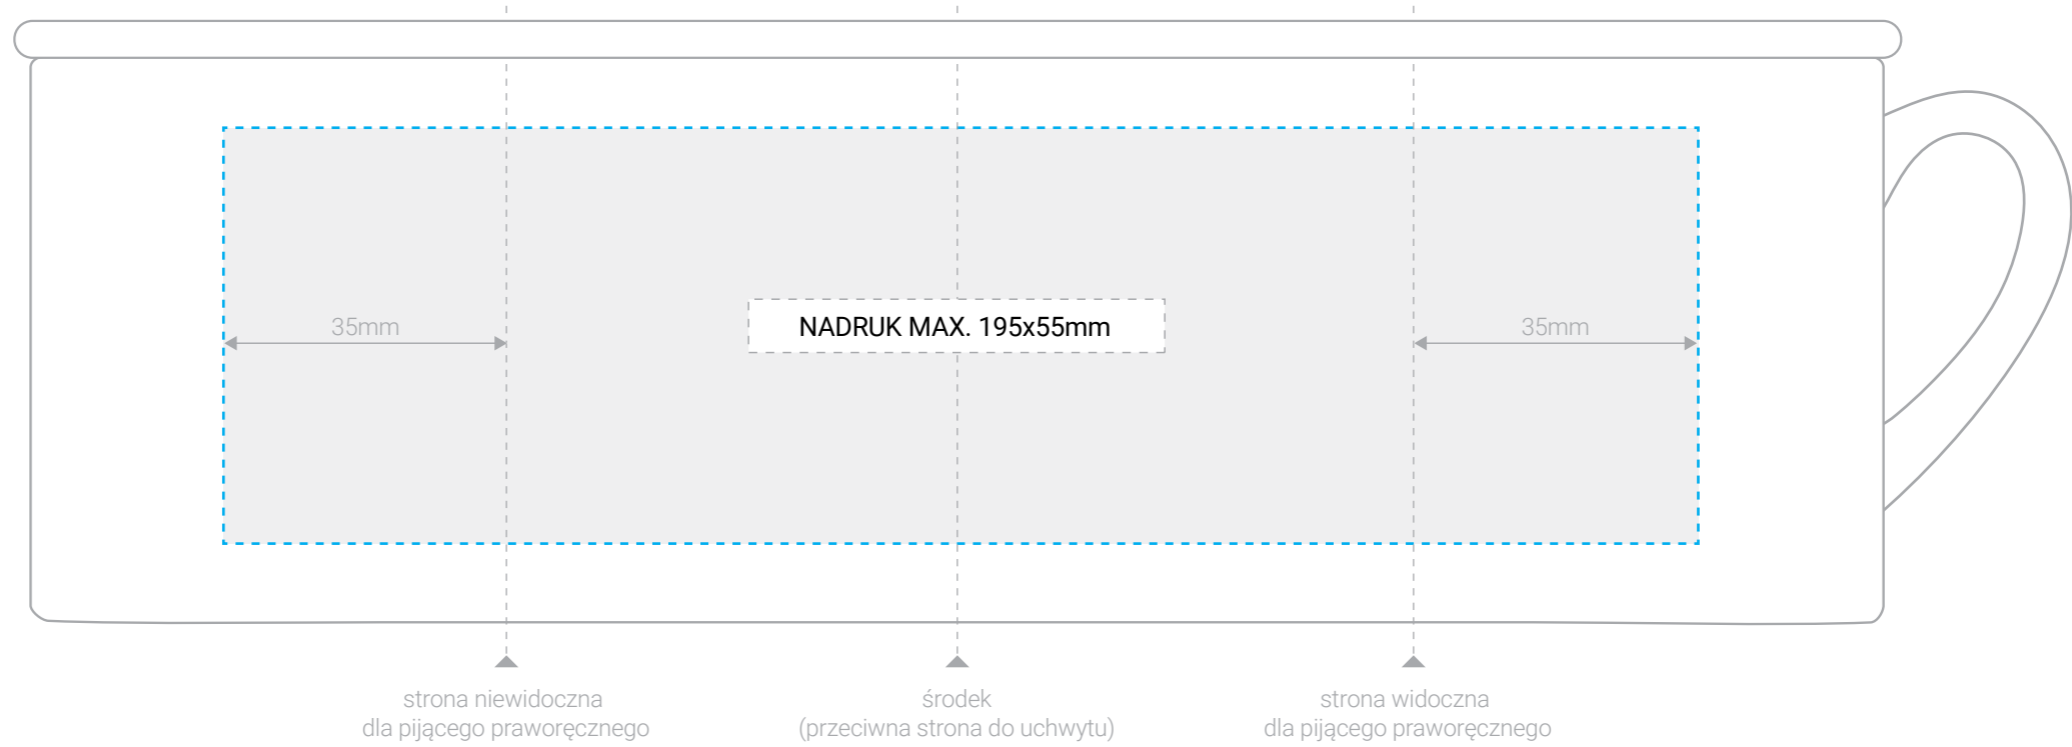

Średnica: 90/80mm
Wysokość: 80mm
Pojemność: 330ml

Kolory
czerwony, czarny, jasno-zielony, niebieski

Przygotowanie plików do druku

Formaty: pdf, ai, eps, tif, jpg
Rozdzielczość: 300dpi

Font: min. 9pkt
Linie: min. 0.2mm

SKALA
1:1

NADRUK PO OBWODZIE KUBKA

NADRUK NA BOKACH KUBKA