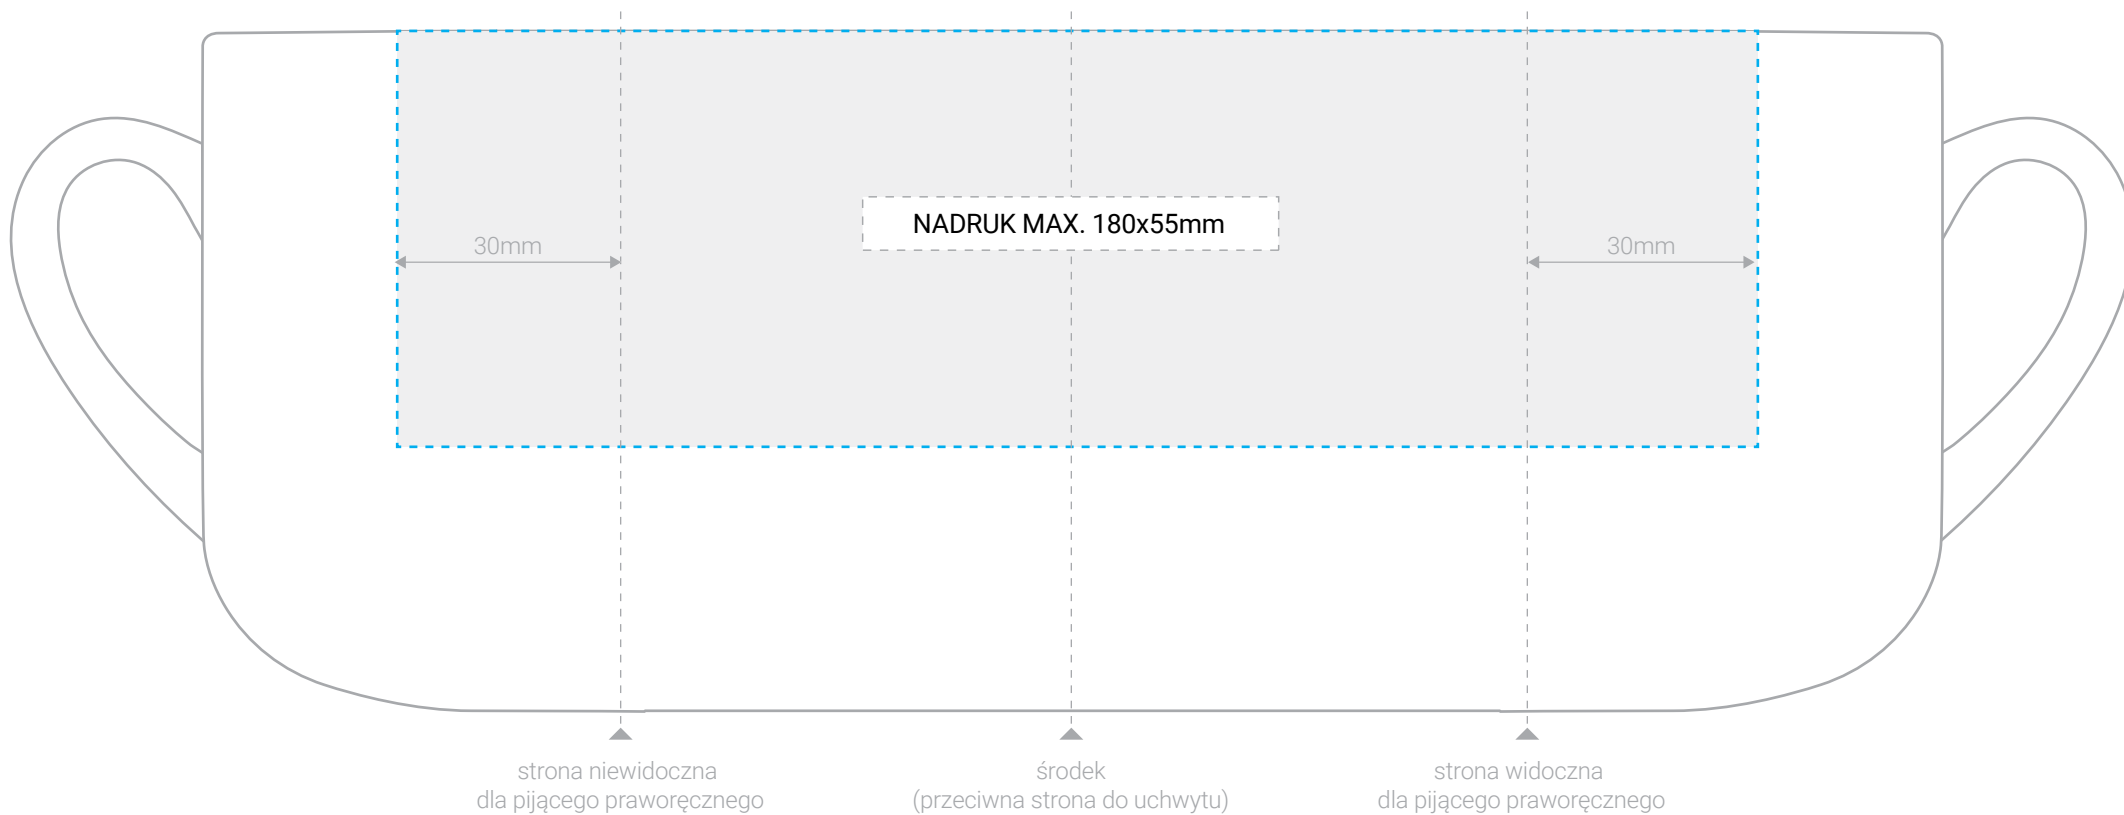

Średnica: 80mm
Wysokość: 90mm
Pojemność: 270ml

Kolory
biały, niebieski, czerwony
zielony, czarny

Przygotowanie plików do druku
Formaty: pdf, ai, eps, tif, jpg
Rozdzielczość: 300dpi

Font: min. 9pkt
Linie: min. 0.2mm

SKALA
1:1

NADruk PO OBWODZIE KUBKA

NADruk NA BOKACH KUBKA