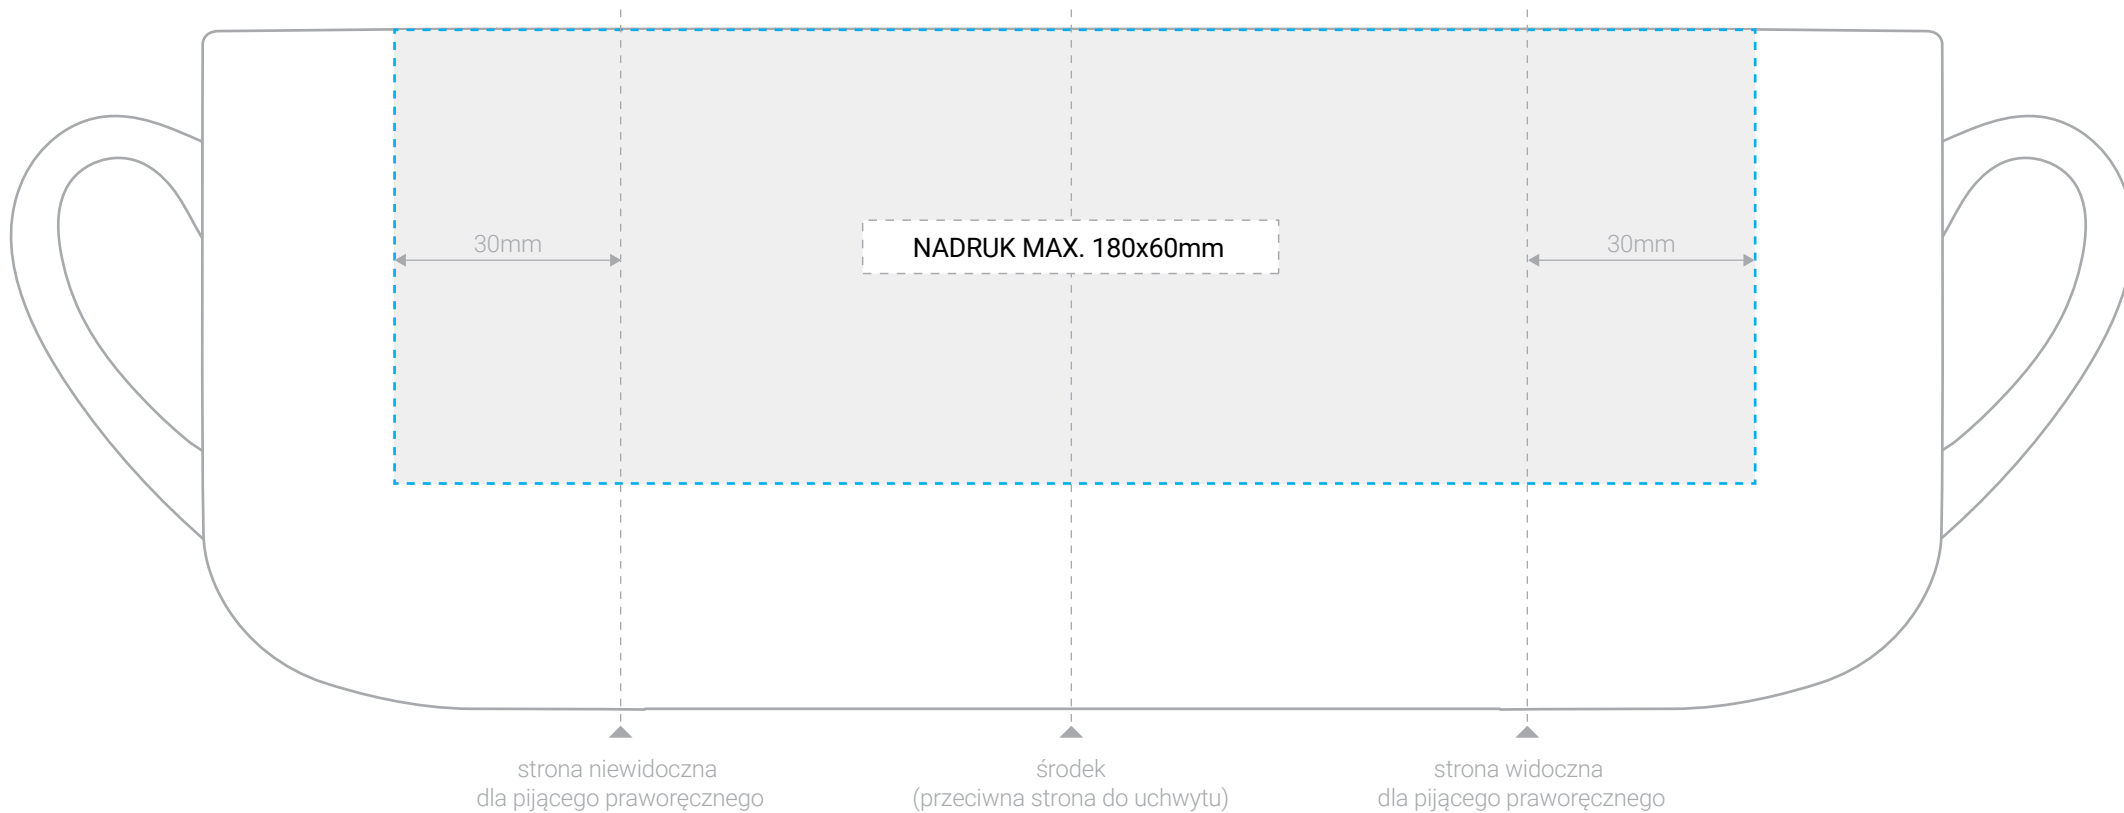

Średnica: 80mm  
Wysokość: 90mm  
Pojemność: 270ml

**Kolory**  
biały, niebieski, czerwony  
zielony, czarny

**Przygotowanie plików do druku**  
Formaty: pdf, ai, eps, tif, jpg  
Rozdzielczość: 300dpi

Font: min. 9pkt  
Linie: min. 0.2mm

SKALA  
**1:1**

### NADruk PO OBWODZIE KUBKA

### NADruk NA BOKACH KUBKA